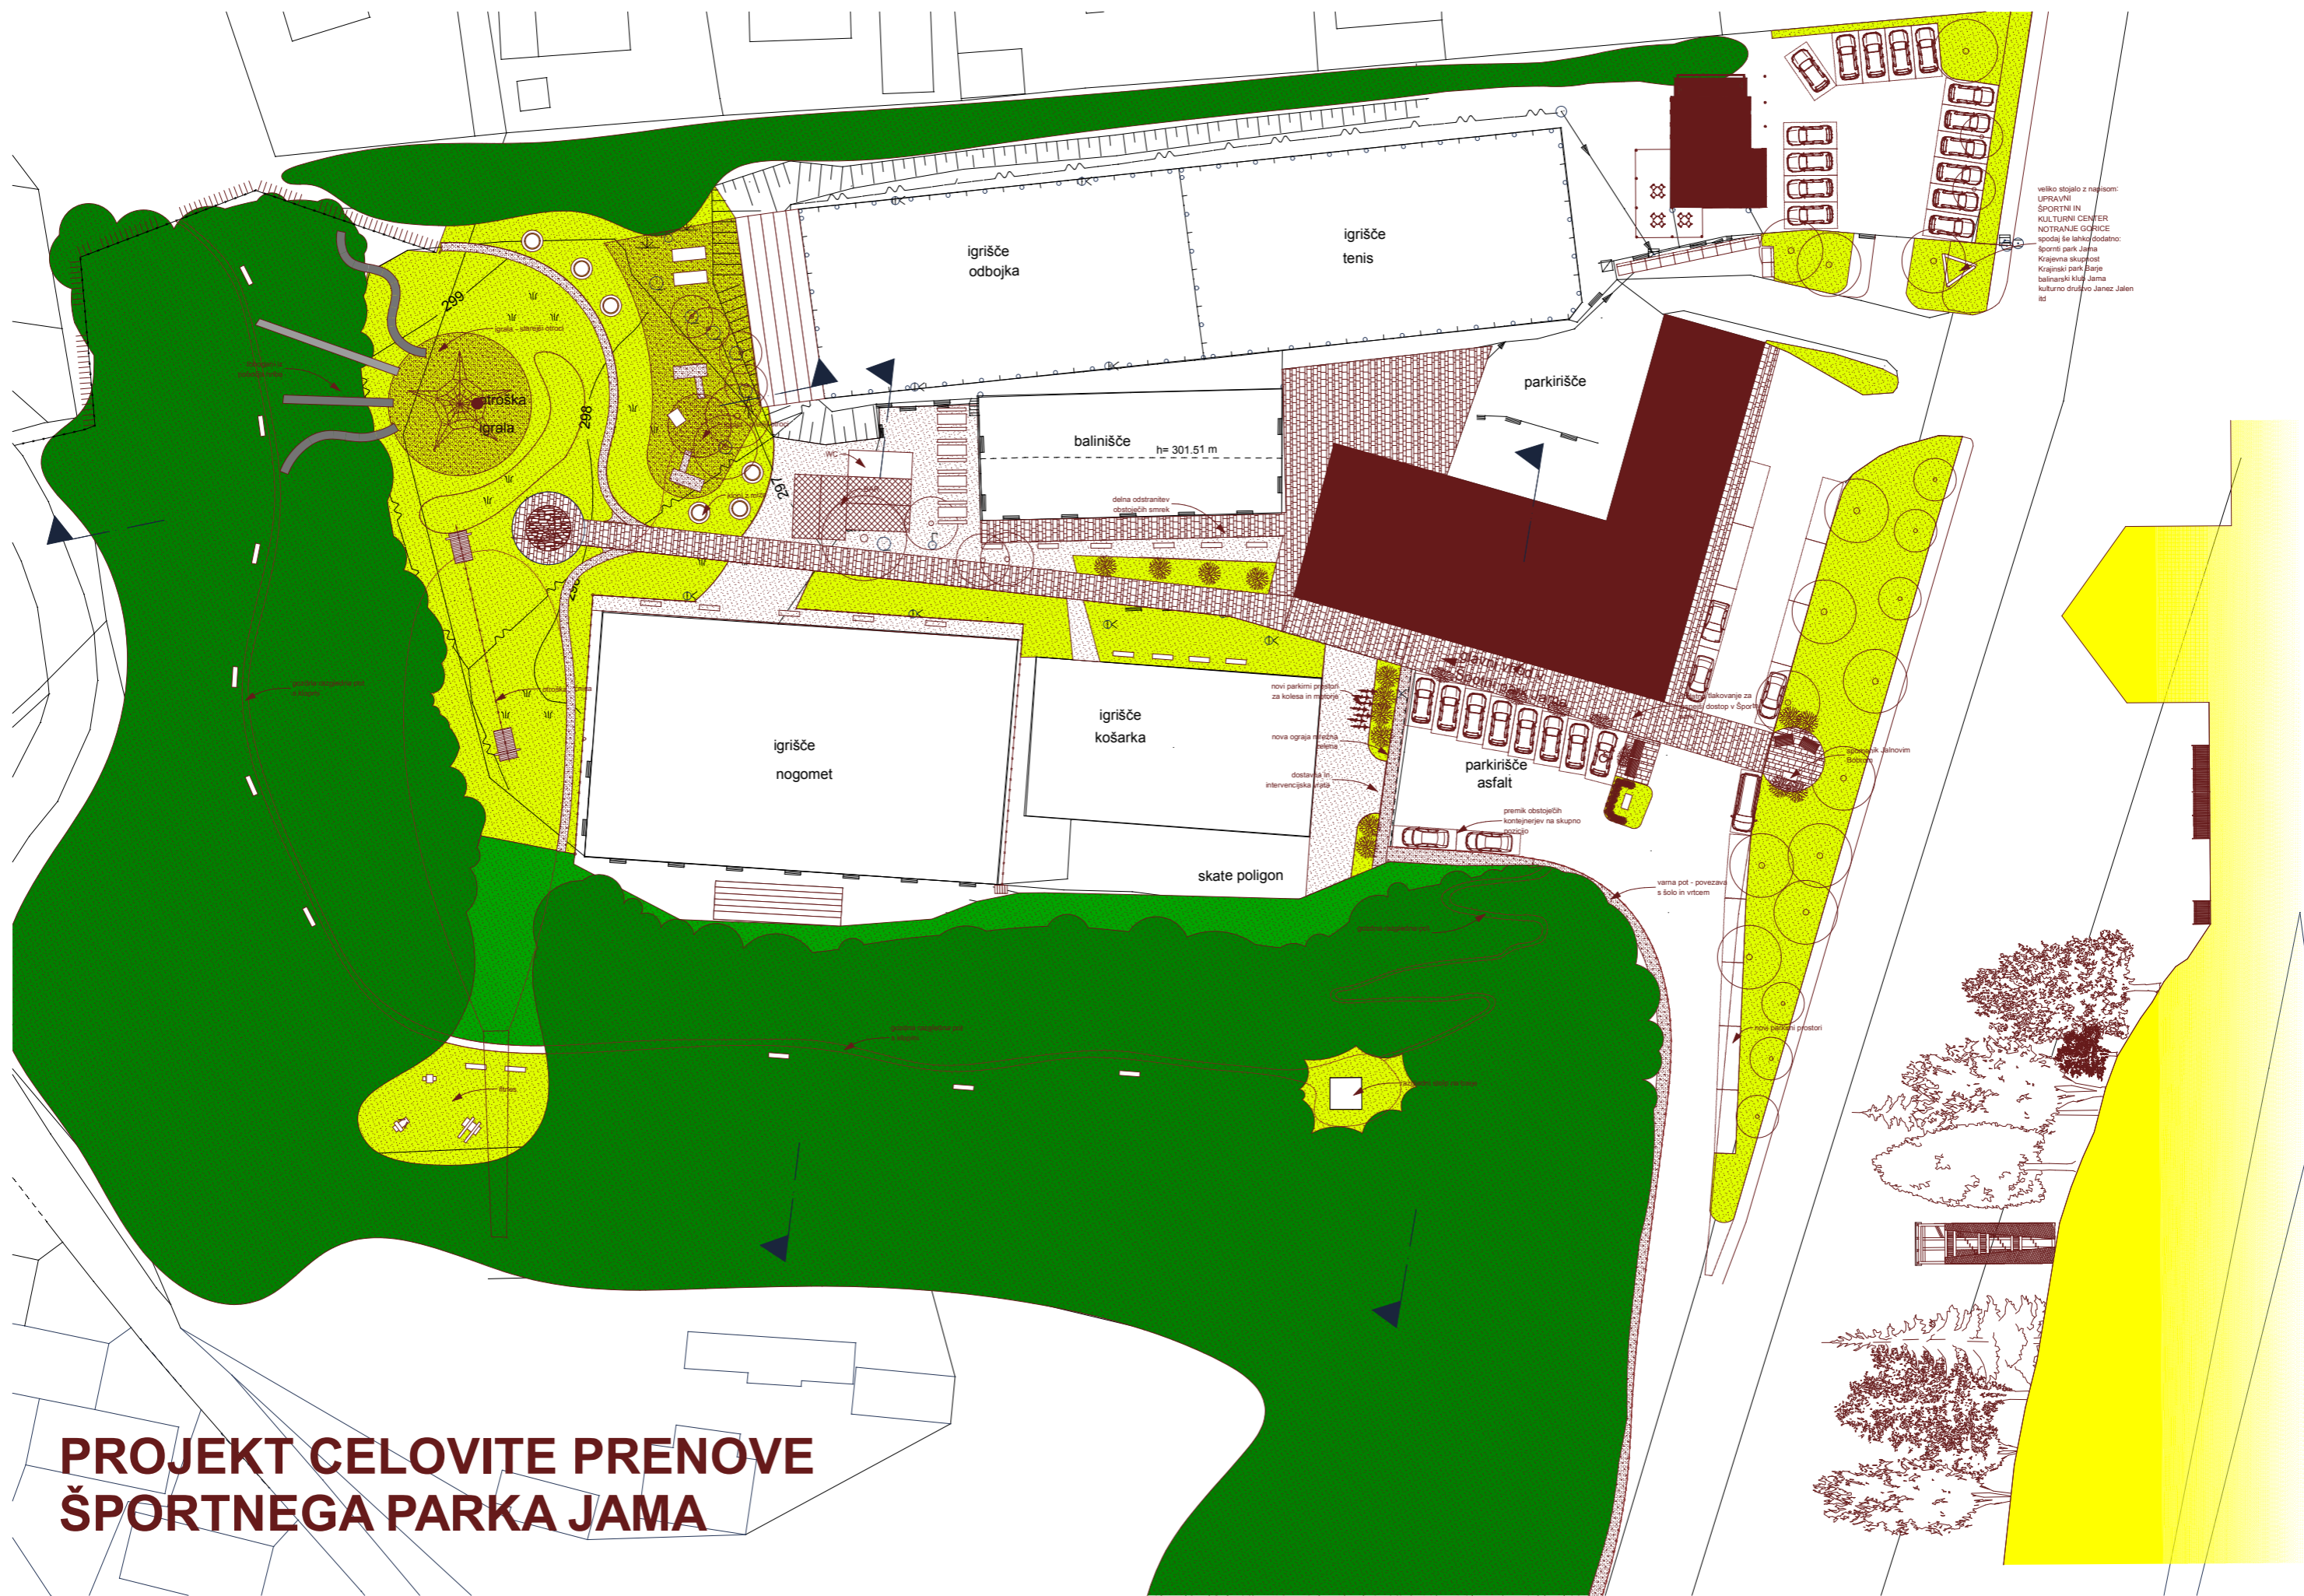

PROJEKT CELOVITE PRENOVE ŠPORTNEGA PARKA JAMA

igrišče odbojka

igrišče tenis

balinišče h= 301.51 m

parkirišče

igrišče nogomet

igrišče košarka

parkirišče asfalt

skate poligon

novi parkirni prostori za kolesa in motorje

nova ograja mrežna

dostava in intervencijska vrata

premik obstoječih kontejnerjev na skupno pozicijo

varna pot - povezava s šolo in vrtcem

nova balniška prostora

premik stalnih stolov